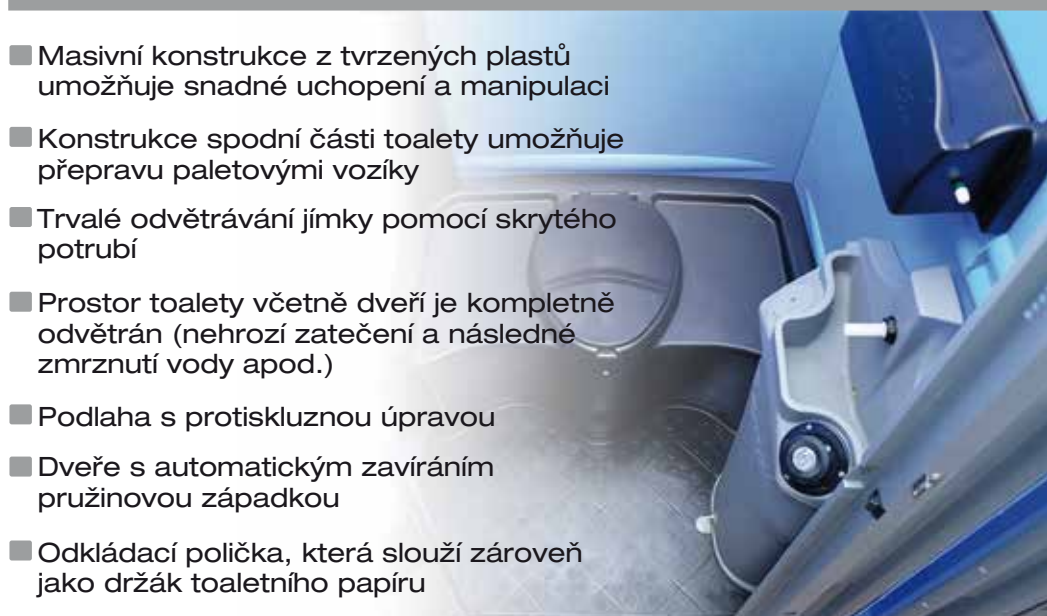

Popis a technické údaje

- Masivní konstrukce z tvrzených plastů umožňuje snadné uchopení a manipulaci
- Konstrukce spodní části toalety umožňuje přepravu paletovými vozíky
- Trvalé odvětrávání jímky pomocí skrytého potrubí
- Prostor toalety včetně dveří je kompletně odvětrán (nehrozí zatečení a následné zmrznutí vody apod.)
- Podlaha s protiskluznou úpravou
- Dveře s automatickým zavíráním pružinovou západkou
- Odkládací polička, která slouží zároveň jako držák toaletního papíru
- Pisoár se zakrytým odpadem
- Kabina zabezpečená zámkem
- Věšák
- Kabina je vybavena vestavěným umývadlem s ruční pumpou

Hmotnost	84,5 kg
Odpadní nádrž	210 lt
Vnější rozměr	106 x 106 x 233
Zásobník vody	45 lt

ING. PAVLÍNA OLEHLOVÁ
**PRONÁJEM A SERVIS
 MOBILNÍCH TOALET**

📍 Vaňkova 2399/3
 750 02 Přerov

☎ +420 777 604 874
 +420 735 050 272